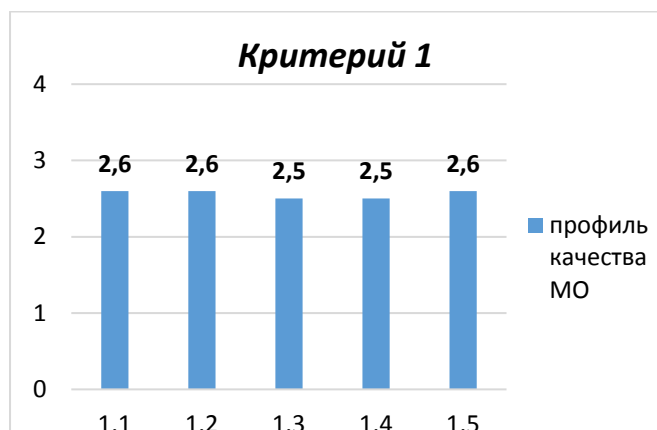

Муниципальное образование Лабинский район

Профиль качества МО