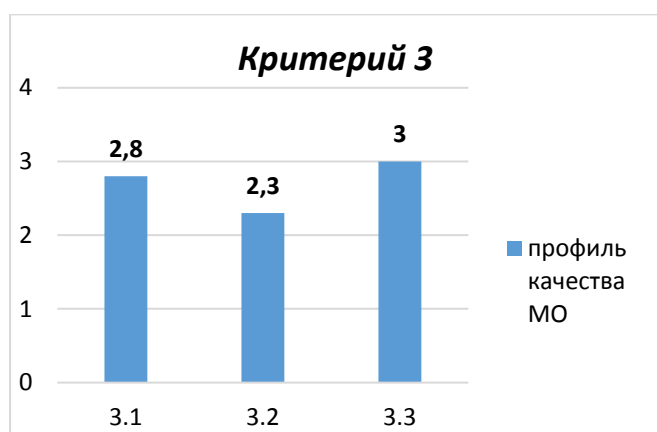

Муниципальное образование Лабинский район

Профиль качества МО