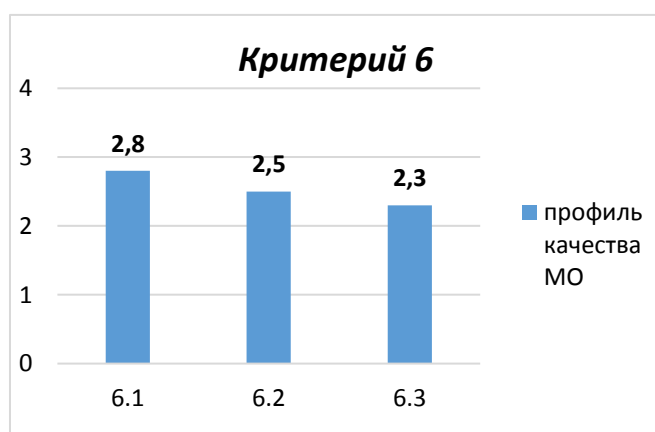

Муниципальное образование Лабинский район

Профиль качества МО